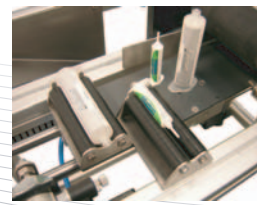

**CA - 01**  
SISTEMA SEMI-AUTOMÁTICO  
DE ETIQUETADO ENVOLVENTE

 **Ketan**  
Argentina

**CA-01**  
SISTEMA SEMI-AUTOMÁTICO  
DE ETIQUETADO ENVOLVENTE

- Controlador con teclado numérico
- 20 memorias de programa
- Operación Manual o Automática.

- Doble alojamiento de producto
- Ajuste de tamaño fácil y preciso

- Apto para distintos productos
- Cuna intercambiable

- Expulsión automática opcional