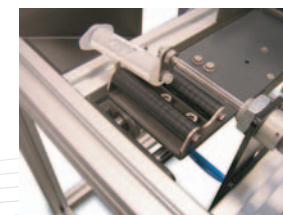

**CA - 01**  
SISTEMA SEMI-AUTOMÁTICO  
DE ETIQUETADO ENVOLVENTE

 **Ketan**  
Argentina

**CA-01**  
SISTEMA SEMI-AUTOMÁTICO  
DE ETIQUETADO ENVOLVENTE

- Controlador con teclado numérico
- 20 memorias de programa
- Operación Manual o Automática.

- Doble alojamiento de producto
- Ajuste de tamaño fácil y preciso

- Apto para distintos productos
- Cuna intercambiable

- Expulsión automática opcional