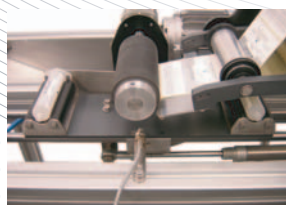

**CA - 01**  
SISTEMA SEMI-AUTOMÁTICO  
DE ETIQUETADO ENVOLVENTE

 **Ketan**  
Argentina

**CA-01**  
SISTEMA SEMI-AUTOMÁTICO  
DE ETIQUETADO ENVOLVENTE

- Controlador con teclado numérico
- 20 memorias de programa
- Operación Manual o Automática.

- Doble alojamiento de producto
- Ajuste de tamaño fácil y preciso

- Apto para distintos productos
- Cuna intercambiable

- Expulsión automática opcional